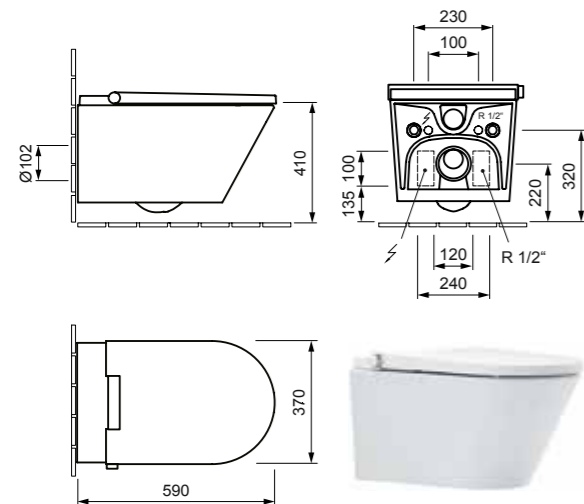

AXENT.ONE

DIMENSIONS / WEIGHT (WALL-MOUNTED)-尺寸规格/重量 (挂墙)
DIMENSIONS / WEIGHT (FLOORSTANDING)-尺寸规格/重量 (落地)

590X370X371 / 29KG
590X370X452 / 34KG

ADAPTABLE WATER PRESSURE-适用水压
WATER VOLUME, SHOWER FUNCTION-水量, 冲洗功能
POWER CONSUMPTION / VOLTAGE-电力消耗/电压
TOILET FLUSH VOLUME-坐便器冲水量

0.7-7.5BAR
0.3 - 0.85 L / MIN
1540W / 230V - 50HZ
5 / 3L

FEATURES / 特点

REAR WASH — 臀洗
LADY WASH — 妇洗
ADJUSTABLE WATER TEMPERATURE — 水温可调
ADJUSTABLE FLOWRATE — 水量可调
ADJUSTABLE SPRAY ARM POSITION — 喷管位置可调
NIGHT LIGHT — 夜灯
SOFT-CLOSING SEAT AND LID — 慢落座圈和盖板
RIMLESS TOILET — 无边型底座
DECALCIFICATION — 内循环除垢杀菌
EASY-CLEAN CERAMIC SURFACE — 易清洁陶瓷表面

E101-0301
AXENT ONE wall-mounted