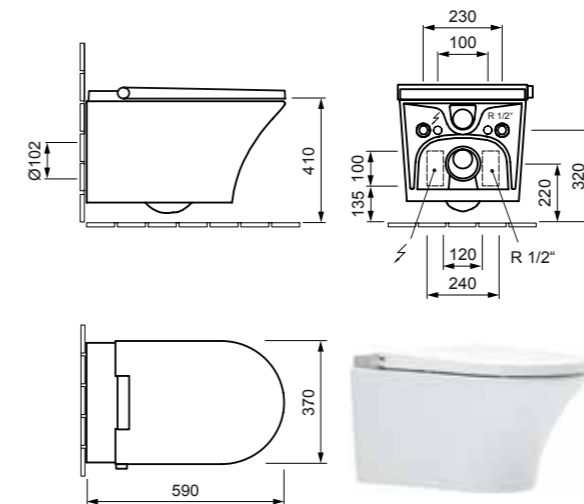

E101-0303
AXENT ONE Plus wall-mounted