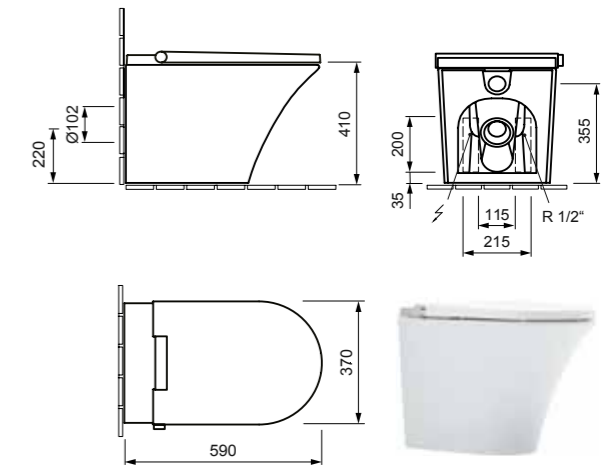

E101-0306
AXENT ONE Plus floorstanding