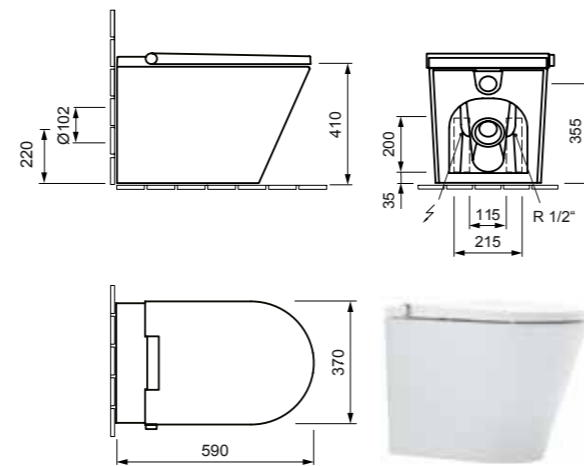

E101-0304
AXENT ONE floorstanding

AXENT.ONE PLUS

DIMENSIONS / WEIGHT (WALL-MOUNTED)-尺寸规格/重量 (挂墙)
DIMENSIONS / WEIGHT (FLOORSTANDING)-尺寸规格/重量 (落地)

590X370X371 / 31KG
590X370X452 / 35KG

ADAPTABLE WATER PRESSURE-适用水压
WATER VOLUME, SHOWER FUNCTION-水量, 冲洗功能
POWER CONSUMPTION / VOLTAGE-电力消耗/电压
TOILET FLUSH VOLUME-坐便器冲水量

0.7-7.5BAR
0.3 - 0.85 L / MIN
1540W / 230V - 50HZ
5 / 3L

FEATURES / 特点

REAR WASH — 臀洗
LADY WASH — 妇洗
ADJUSTABLE WATER TEMPERATURE — 水温可调
ADJUSTABLE FLOWRATE — 水量可调
ADJUSTABLE NOZZLE POSITION — 喷管位置可调
OSCILLATING SPRAY — 移动冲洗
PULSATING SPRAY — 按摩冲洗
OSCILLATING AND PULSATING SPRAY — 移动和按摩冲洗
WARM AIR DRYER — 暖风烘干
ADJUSTABLE DRYER TEMPERATURE — 烘干温度可调
SEAT HEATING — 座圈加热
ADJUSTABLE SEAT HEATING TEMPERATURE — 座圈温度可调

DEODORISER — 除臭器
NIGHT LIGHT — 夜灯
REMOTE CONTROL — 遥控器
PROGRAMMABLE USER PROFILES — 可程序化的情景模式
SOFT-CLOSING SEAT AND LID — 慢落座圈和盖板
RIMLESS TOILET — 无边型底座
DECALCIFICATION — 内循环除垢杀菌
EASY-CLEAN CERAMIC SURFACE — 易清洁陶瓷表面